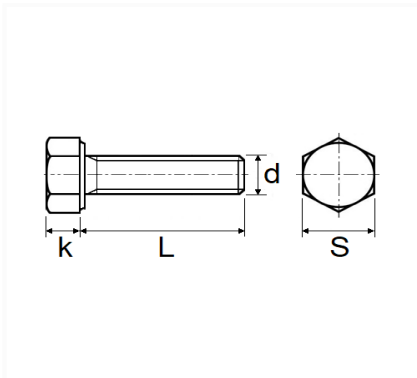

**VIS À MÉTAUX TÊTE H CL8.8 ZN BLANC M8-1.25 X 20 mm DIN 933**

Code article	Nb de références	Nb de pièces	Conditionnement
220808	1	12	BLISTER
808	1	25	SACHET
40122	1	100	BOÎTE

Informations techniques	
s	13 mm
k	5.5 mm
L	20 mm
d	M8 x 1.25