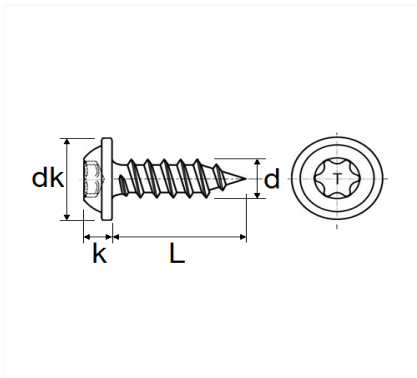

VIS À TÔLE RLX ZN NOIR Ø 4,8 X 16 mm NFE 25-655

Code article	Nb de références	Nb de pièces	Conditionnement
220772	1	20	BLISTER
772	1	20	SACHET

Informations techniques	
dk	11 mm
k	2.9 mm
L	16 mm
d	4.8 mm
T	X20