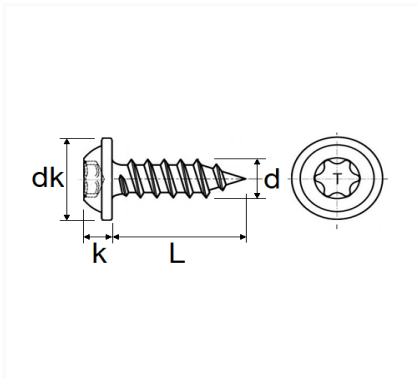

VIS À TÔLE RLX ZN NOIR Ø 4,2 X 19 mm NFE 25-655

Code article	Nb de références	Nb de pièces	Conditionnement
220770	1	20	BLISTER
770	1	30	SACHET

Informations techniques	
dk	9.5 mm
k	2.5 mm
L	19 mm
d	4.2 mm
T	X20