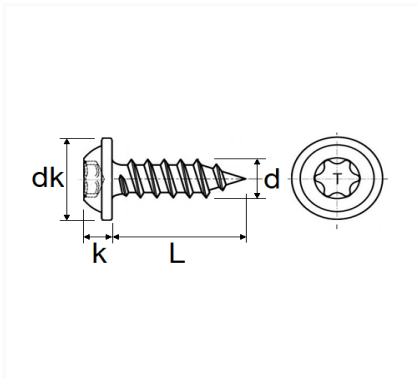

**VIS À TÔLE RLX ZN NOIR Ø 4,2 X 16 mm NFE 25-655**

Code article	Nb de références	Nb de pièces	Conditionnement
220769	1	20	BLISTER
769	1	30	SACHET

Informations techniques	
dk	9.5 mm
k	2.5 mm
L	16 mm
d	4.2 mm
T	X20