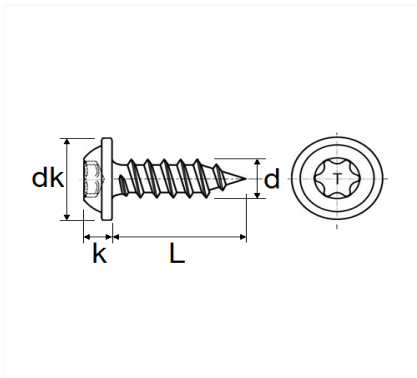

VIS À TÔLE RLX ZN NOIR Ø 4,2 x 13 mm NFE 25-655

Code article	Nb de références	Nb de pièces	Conditionnement
220768	1	20	BLISTER
768	1	35	SACHET

Informations techniques	
dk	9.5 mm
k	2.5 mm
L	13 mm
d	4.2 mm
T	X20

Matières

ACIER

Correspondances constructeurs*

CITROËN - PEUGEOT	6925K1	CITROËN - PEUGEOT	6925W3
-------------------	--------	-------------------	--------

Correspondances constructeurs*			
FORD Finis	1479534	FORD N° Technique	W502660S303
OPEL (GM) N° Catalogue	2036817	OPEL (GM) N° de Pièce	11097141
RENAULT	7703016304	RENAULT	7703016407
RENAULT	7703016577		