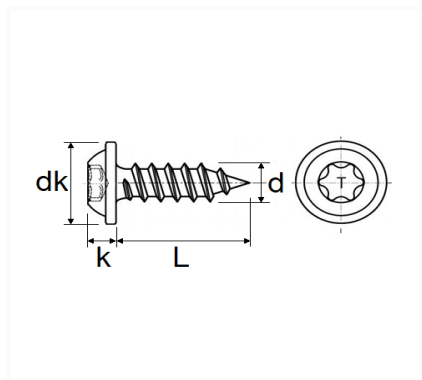

1 Allée des Bouleaux -F-95110 SANNOIS
 +33 (0)1 39 98 55 00
 info@restagraf.com

VIS À TÔLE RLX ZN NOIR Ø 4,2 x 13 mm NFE 25-655

Code article	Nb de références	Nb de pièces	Conditionnement
220768	1	20	BLISTER
768	1	35	SACHET

Informations techniques	
dk	9.5 mm
k	2.5 mm
L	13 mm
d	4.2 mm
T	X20

Matières

ACIER

Correspondances constructeurs*

CITROËN - PEUGEOT	6925K1	CITROËN - PEUGEOT	6925W3
-------------------	--------	-------------------	--------