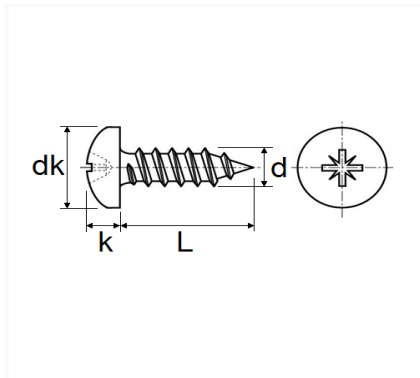

1 Allée des Bouleaux -F-95110 SANNOIS
 +33 (0)1 39 98 55 00
 info@restagraf.com

ZELFTAPPENDE SCHROEF MET GEWELFDE CILINDERKOP ZWART ZINK Ø 4,2 X 25 mm DIN 7981

Item code	Number of References	Number of pieces	Conditioning
220691	1	18	
691	1	40	

Technical informations	
dk	8 mm
k	2.85 mm
L	25 mm
d	4.2 mm

Materials
STAAL

Manufacturer correspondence*	
RENAULT	7703016165

* Non contractual information given as indication