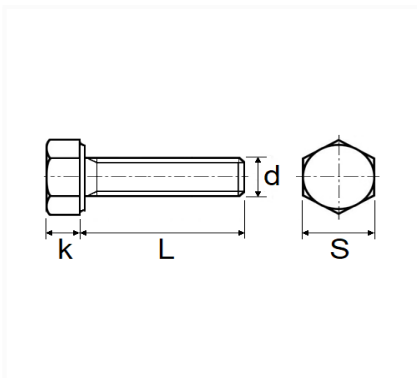

1 Allée des Bouleaux -F-95110 SANNOIS
 +33 (0)1 39 98 55 00
 info@restagraf.com

VIS À MÉTAUX TÊTE H CL8.8 ZN BLANC M5-0.80 X 16 mm DIN 933

Code article	Nb de références	Nb de pièces	Conditionnement
801	1	50	SACHET
40104	1	100	BOÎTE

Informations techniques	
s	8 mm
k	3.5 mm
L	16 mm
d	M5 x 0.80

Matières

ACIER CLASSE 8.8

Correspondances constructeurs*

CITROËN - PEUGEOT	691826	RENAULT	7703001369
-------------------	--------	---------	------------