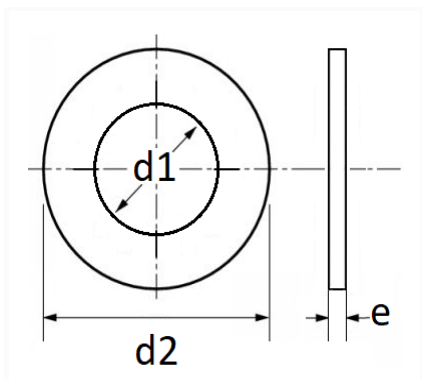

1 Allée des Bouleaux -F-95110 SANNOIS
 +33 (0)1 39 98 55 00
 info@restagraf.com

PLATTE SLUITRING Ø 8 X 20 X 1,5 mm

Item code	Number of References	Number of pieces	Conditioning
220516	1	33	
516	1	55	

Technical informations	
d1	8.4 mm
d2	20 mm
e	1.5 mm