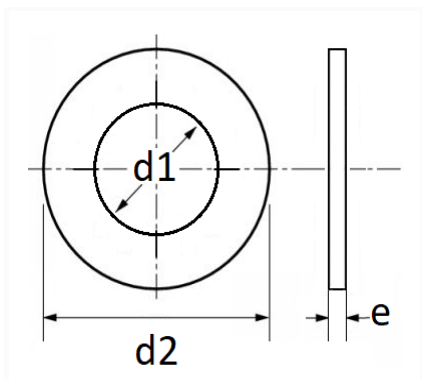

1 Allée des Bouleaux -F-95110 SANNOIS
 +33 (0)1 39 98 55 00
 info@restagraf.com

SCHEIBE FLACH Ø 6 X 18 X 1,2 mm

Item code	Number of References	Number of pieces	Conditioning
220512	1	44	BLISTER
512	1	75	BEUTEL

Technical informations	
d1	6.4 mm
d2	18 mm
e	1.2 mm

Materials
STAHL

Manufacturer correspondence*			
FIAT	12643704	PEUGEOT / CITROËN	694780

Manufacturer correspondence*

RENAULT	7703053434	VOLKSWAGEN	N01166619
---------	------------	------------	-----------