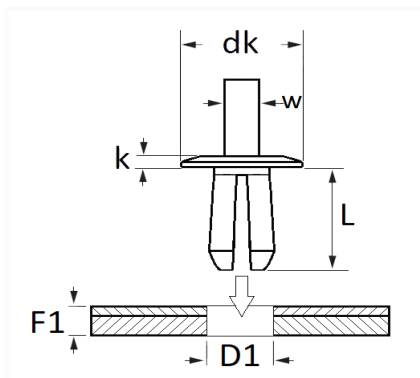

RIVET PLASTIQUE Ø 8,5 mm CARTER D'AILE / PARE-BOUE

Code article	Nb de références	Nb de pièces	Conditionnement
220443	1	5	BLISTER
443	1	25	SACHET

Informations techniques	
dk	16 mm
k	2.5 mm
w	4 mm
L	13.5 mm
D1	8.5 mm
F1	5.7 → 7.2 mm