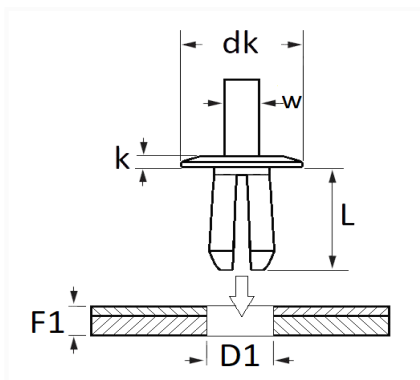

1 Allée des Bouleaux -F-95110 SANNOIS  
 +33 (0)1 39 98 55 00  
 info@restagraf.com

**KUNSTSTOFFNIET Ø 8,5 mm SEITENWAND MOTORRAUM/RADLAUF**

Item code	Number of References	Number of pieces	Conditioning
220443	1	5	BLISTER
443	1	25	BEUTEL

Technical informations	
dk	16 mm
k	2.5 mm
w	4 mm
L	13.5 mm
D1	8.5 mm
F1	5.7 → 7.2 mm

<b>Materials</b>
POLYAMID 66

<b>Manufacturer correspondence*</b>	
PEUGEOT / CITROËN	697334

\* Non contractual information given as indication