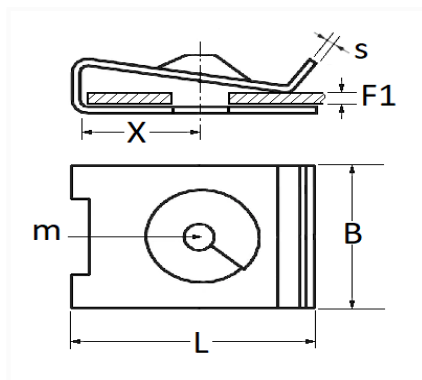

## CLIP ÉCROU À PINCER + VIS TCB Ø 4,2 x 16 mm

Code article	Nb de références	Nb de pièces	Conditionnement
220347	2	30	BLISTER

Informations techniques	
L	16 mm
B	12 mm
X	8.5 mm
s	0.6 mm
F1	0.6 → 1.4 mm
m	Vis à Tôle Ø 4.2 mm