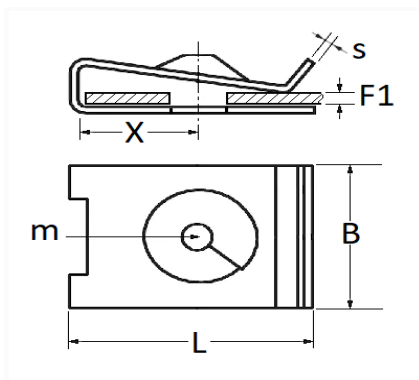

1 Allée des Bouleaux -F-95110 SANNOIS
 +33 (0)1 39 98 55 00
 info@restagraf.com

CLIP ÉCROU À PINCER + VIS TCB Ø 4,8 x 25 mm

Code article	Nb de références	Nb de pièces	Conditionnement
220241	2	20	BLISTER

Informations techniques	
L	20.9 mm
B	12 mm
X	9 mm
s	0.70 mm
F1	1.1 → 2.5 mm
m	Vis à Tôle Ø 4.8 mm

Matières

ACIER