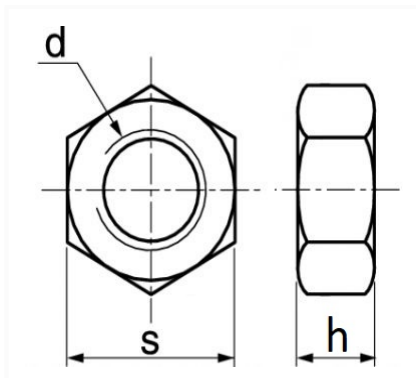

1 Allée des Bouleaux -F-95110 SANNOIS
+33 (0)1 39 98 55 00
info@restagraf.com

ÉCROU HEXAGONAL CL8 M14-2.00 DIN 934

Code article	Nb de références	Nb de pièces	Conditionnement
800	1	10	SACHET

Informations techniques	
s	21 mm
h	12 mm
d	M14 x 2.00