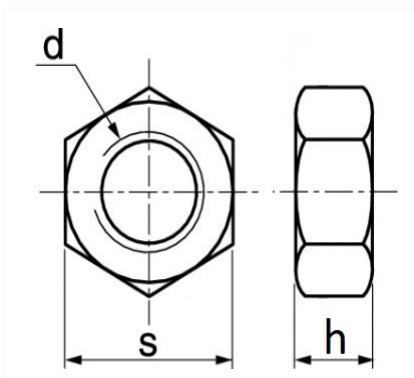

1 Allée des Bouleaux -F-95110 SANNOIS
+33 (0)1 39 98 55 00
info@restagraf.com

ÉCROU HEXAGONAL CL8 M14-2.00 DIN 934

Code article	Nb de références	Nb de pièces	Conditionnement
800	1	10	SACHET

Informations techniques	
s	21 mm
h	12 mm
d	M14 x 2.00