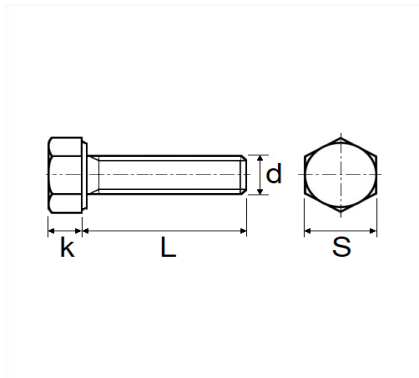

VIS À MÉTAUX TÊTE H CL8.8 ZN BLANC M8-1.25 X 80 mm DIN 933

Code article	Nb de références	Nb de pièces	Conditionnement
798	1	18	SACHET
7632	1	6	SACHET
40128	1	50	BOÎTE

Informations techniques	
s	13 mm
k	5.5 mm
L	80 mm
d	M8 x 1.25