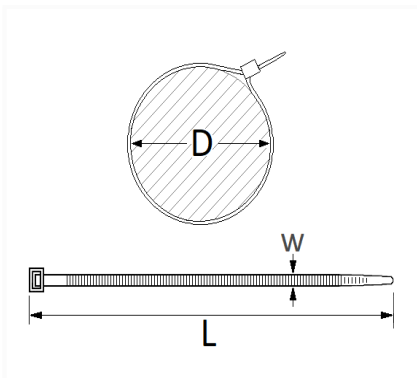

## LANIÈRE 390 X 4,6 mm

Code article	Nb de références	Nb de pièces	Conditionnement
200949	1	30	TUBE
949	1	30	SACHET
2037	1	200	SACHET

Informations techniques	
L	390 mm
W	4.6 mm
D	5 → 110 mm