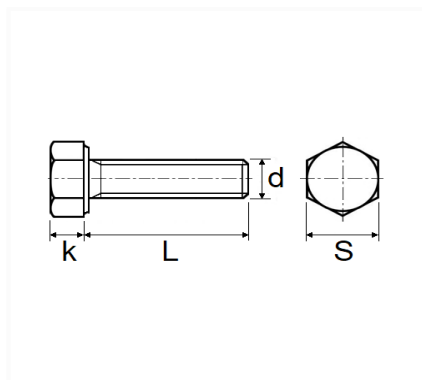

1 Allée des Bouleaux -F-95110 SANNOIS
 +33 (0)1 39 98 55 00
 info@restagraf.com

VIS À MÉTAUX TÊTE H CL8.8 ZN BLANC M5-0.80 X 30 mm DIN 933

Code article	Nb de références	Nb de pièces	Conditionnement
795	1	30	SACHET
40106	1	100	BOÎTE PL

Informations techniques	
s	8 mm
k	3.5 mm
L	30 mm
d	M5 x 0.80

Matières

ACIER CLASSE 8.8

Correspondances constructeurs*

CITROËN - PEUGEOT	692140	RENAULT	7703001425
-------------------	--------	---------	------------