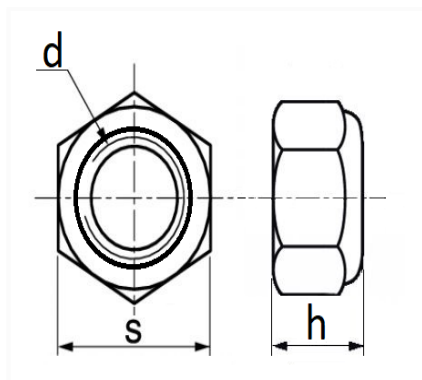

1 Allée des Bouleaux -F-95110 SANNOIS
 +33 (0)1 39 98 55 00
 info@restagraf.com

ÉCROU HEXAGONAL AUTO-FREINÉ À BAGUE NYLON CL8 M5-0.80 DIN 982

Code article	Nb de références	Nb de pièces	Conditionnement
794	1	35	SACHET
40420	1	200	BOÎTE

Informations techniques	
s	8 mm
h	6.3 mm
d	M5 x 0.80

Matières

ACIER CLASSE 8

Correspondances constructeurs*

RENAULT 7703034007

* Informations non contractuelles données à titre indicatif