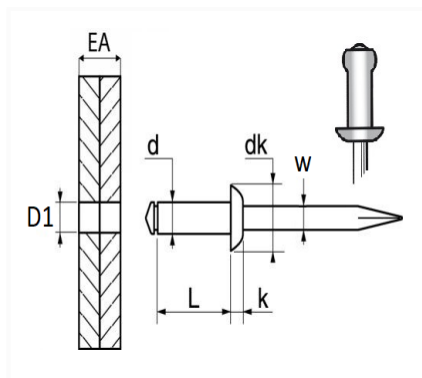

1 Allée des Bouleaux -F-95110 SANNOIS
 +33 (0)1 39 98 55 00
 info@restagraf.com

RIVET ALU MULTI-SERRAGE TÊTE LARGE Ø 6,4 x 16 mm PLATINE LÈVE-VITRE

Code article	Nb de références	Nb de pièces	Conditionnement
139005	1	20	SACHET

Informations techniques	
d	6.4 mm
L	16 mm
dk	16 mm
k	2.4 mm
w	3.65 mm
EA	3.5 → 6.5 mm
D1	6.7 → 8.5 mm

Matières

CORPS ALU / TIGE ACIER

Correspondances constructeurs*

MERCEDES-BENZ	A0009915932	NISSAN	0151500233
---------------	-------------	--------	------------