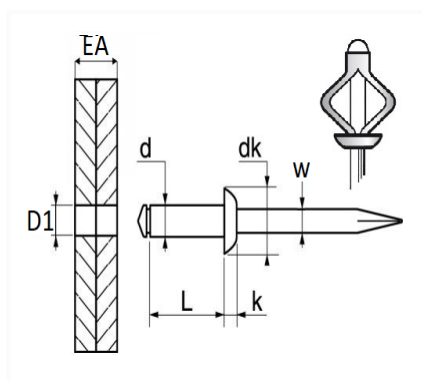

## RIVET EXPANSÉ TÊTE LARGE NOIR Ø 4,8 X 20,5 mm BOUCLIER

Code article	Nb de références	Nb de pièces	Conditionnement
139002	1	20	SACHET
42702	1	100	BOÎTE
228452	1	4	BOÎTE

Informations techniques	
d	4.8 mm
L	20.5 mm
dk	16 mm
k	1.9 mm
w	2.8 mm
EA	1 → 9 mm
D1	5 → 5.2 mm