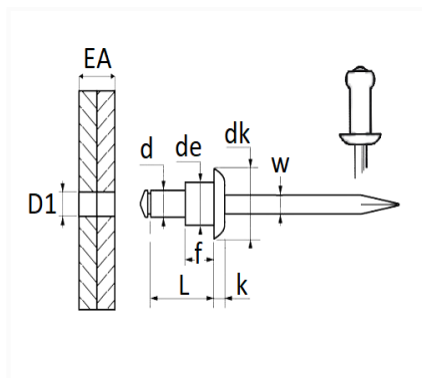

## RIVET ENTRETOISE Ø 4,8 X 17,5 mm BOUCLIER

Code article	Nb de références	Nb de pièces	Conditionnement
139001	1	4	SACHET

Informations techniques	
d	4.8 mm
L	17.5 mm
dk	15 mm
k	1.5 mm
de	10.3 mm
f	9.5 mm
w	2.68 mm
EA	0.5 → 2.5 mm
D1	5 → 5.2 mm