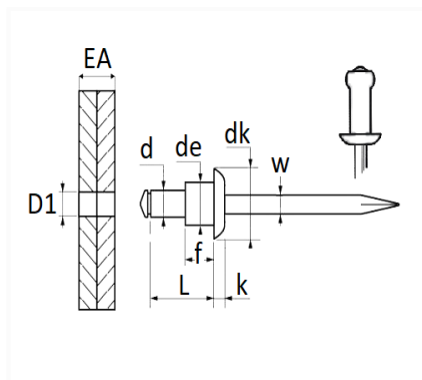

## RIVET ENTRETOISE Ø 4,8 X 17,5 mm BOUCLIER

Code article	Nb de références	Nb de pièces	Conditionnement
139001	1	4	SACHET

Informations techniques	
d	4.8 mm
L	17.5 mm
dk	15 mm
k	1.5 mm
de	10.3 mm
f	9.5 mm
w	2.68 mm
EA	0.5 → 2.5 mm
D1	5 → 5.2 mm