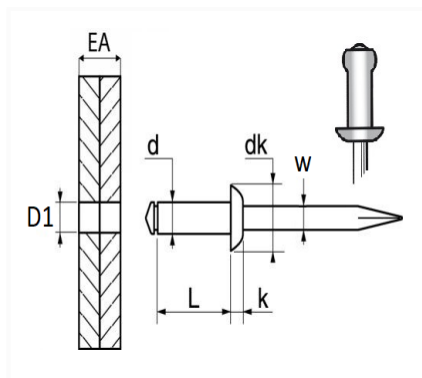

1 Allée des Bouleaux -F-95110 SANNOIS
 +33 (0)1 39 98 55 00
 info@restagraf.com

RIVET ALU MULTI-SERRAGE TÊTE LARGE Ø 6,4 x 14 mm PORTE

Code article	Nb de références	Nb de pièces	Conditionnement
139000	1	20	SACHET

Informations techniques	
d	6.4 mm
L	14 mm
dk	19 mm
k	2 mm
w	3.65 mm
EA	1 → 8.5 mm
D1	6.5 → 6.9 mm

Matières

CORPS ALU / TIGE ACIER

Correspondances constructeurs*

VOLKSWAGEN

N91189501

* Informations non contractuelles données à titre indicatif