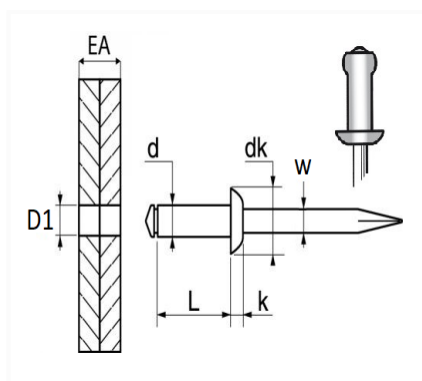

## RIVET ALU MULTI-SERRAGE TÊTE LARGE Ø 6,4 x 14 mm PORTE

Code article	Nb de références	Nb de pièces	Conditionnement
139000	1	20	SACHET

Informations techniques	
d	6.4 mm
L	14 mm
dk	19 mm
k	2 mm
w	3.65 mm
EA	1 → 8.5 mm
D1	6.5 → 6.9 mm