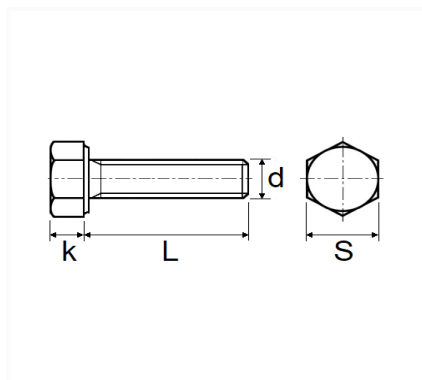

VIS À MÉTAUX TÊTE H CL8.8 ZN BLANC M4-0.70 X 20 mm DIN 933

Code article	Nb de références	Nb de pièces	Conditionnement
792	1	55	SACHET

Informations techniques	
s	7 mm
k	2.8 mm
L	20 mm
d	M4 x 0.70

Matières