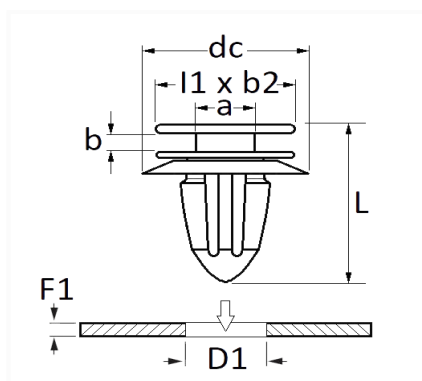

1 Allée des Bouleaux -F-95110 SANNOIS
 +33 (0)1 39 98 55 00
 info@restagraf.com

AGRAFE DE MOULURE BANDEAU D'ÉCLAIRAGE PLAQUE DE POLICE

Code article	Nb de références	Nb de pièces	Conditionnement
130157	1	6	SACHET

Informations techniques	
l1	10 mm
b2	9 mm
dc	14 mm
b	1.6 mm
a	4 mm
L	16 mm
D1	9 mm
F1	0.6 → 1.6 mm

Matières

POLYACETAL COPOLYMERE

Correspondances constructeurs*

TOYOTA / LEXUS

7681750010

* Informations non contractuelles données à titre indicatif