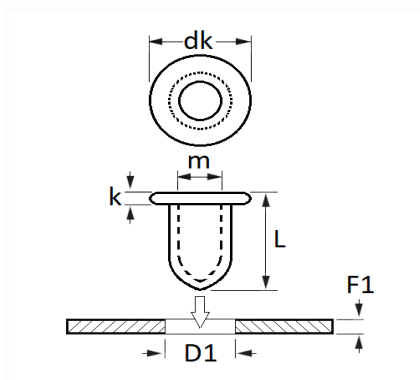

## KUNSTSTOFFHÜLSE KNOTENBLECH SEITENWAND

Item code	Number of References	Number of pieces	Conditioning
130155	1	8	BEUTEL

Technical informations	
dk	15 mm
k	1.75 mm
L	15.75 mm
m	Pion / Rotule Ø 5.5 mm
D1	8 mm
F1	0.6 → 1.2 mm