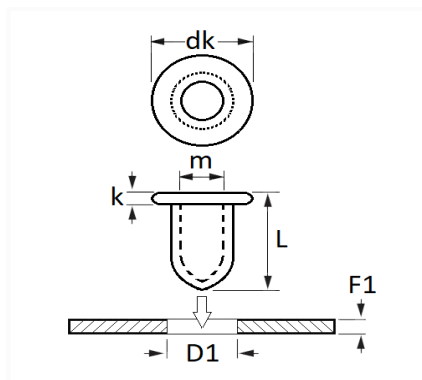

1 Allée des Bouleaux -F-95110 SANNOIS
 +33 (0)1 39 98 55 00
 info@restagraf.com

TÉTINE PLASTIQUE GOUSSET D'AILE

Code article	Nb de références	Nb de pièces	Conditionnement
130155	1	8	SACHET

Informations techniques	
dk	15 mm
k	1.75 mm
L	15.75 mm
m	Pion / Rotule Ø 5.5 mm
D1	8 mm
F1	0.6 → 1.2 mm