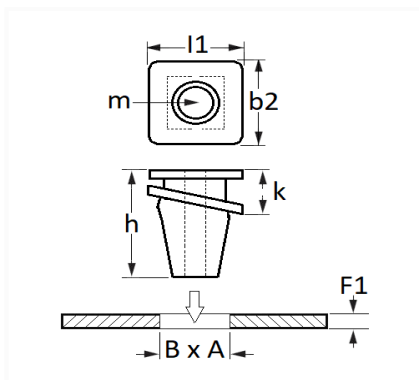

1 Allée des Bouleaux -F-95110 SANNOIS
 +33 (0)1 39 98 55 00
 info@restagraf.com

KUNSTSTOFFMUTTER Ø 6 mm TÜRVERKLEIDUNG

Item code	Number of References	Number of pieces	Conditioning
130148	1	10	BEUTEL

Technical informations	
l1	17 mm
b2	17 mm
k	9.5 mm
h	13 mm
m	Vis Matériaux Tendres Ø 6 mm
B	9 mm
A	9.5 mm
F1	0.8 → 1 mm