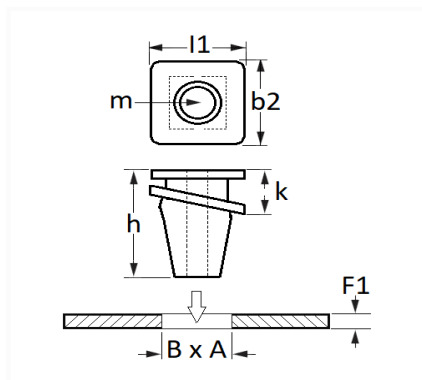

1 Allée des Bouleaux -F-95110 SANNOIS
 +33 (0)1 39 98 55 00
 info@restagraf.com

ÉCROU PLASTIQUE Ø 6 mm GARNITURE DE PORTE

Code article	Nb de références	Nb de pièces	Conditionnement
130148	1	10	SACHET

Informations techniques	
l1	17 mm
b2	17 mm
k	9.5 mm
h	13 mm
m	Vis Matériaux Tendres Ø 6 mm
B	9 mm
A	9.5 mm
F1	0.8 → 1 mm