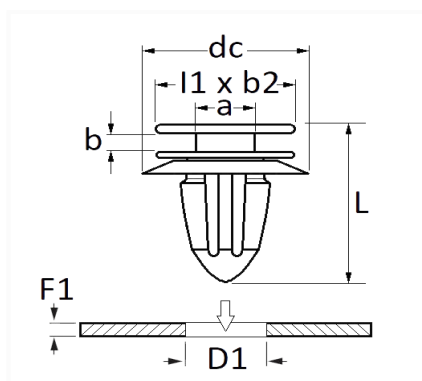

1 Allée des Bouleaux -F-95110 SANNOIS
 +33 (0)1 39 98 55 00
 info@restagraf.com

AGRAFE DE MOULURE ÉLARGISSEUR D'AILE

Code article	Nb de références	Nb de pièces	Conditionnement
130140	1	20	SACHET

Informations techniques	
l1	12 mm
b2	8 mm
dc	15 mm
b	1.5 mm
a	5 mm
L	14 mm
D1	6.5 mm
F1	0.75 mm