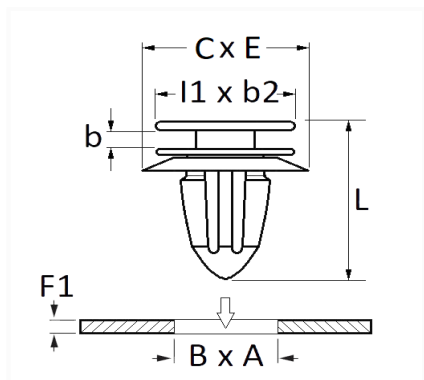

## AGRAFE DE MOULURE ÉLARGISSEUR D'AILE

Code article	Nb de références	Nb de pièces	Conditionnement
130138	1	10	SACHET

Informations techniques	
l1	20 mm
b2	12 mm
C	20 mm
E	18 mm
b	2.5 mm
L	19.4 mm
B	9 mm
A	9 mm
F1	1.8 mm