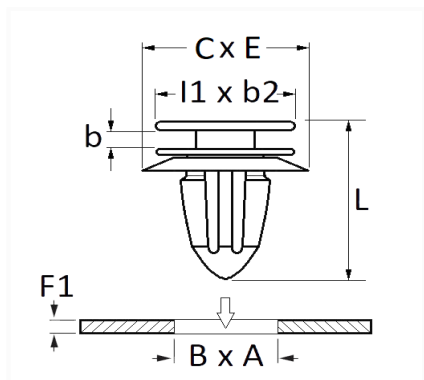

Informations techniques	
l1	20 mm
b2	12 mm
C	20 mm
E	18 mm
b	2.5 mm
L	19.4 mm
B	9 mm
A	9 mm
F1	1.8 mm

Matières

POLYACETAL COPOLYMERE

Correspondances constructeurs*

CITROËN	YQ00109880	OPEL (GM) N° Catalogue	2073199