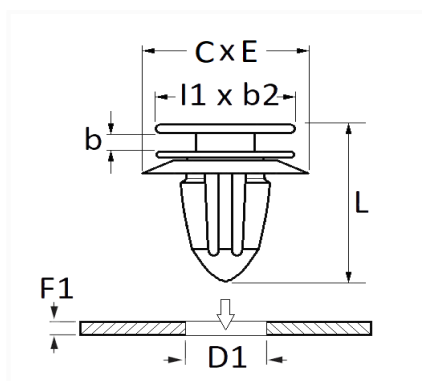

1 Allée des Bouleaux -F-95110 SANNOIS
 +33 (0)1 39 98 55 00
 info@restagraf.com

AGRAFE DE MOULURE ÉLARGISSEUR D'AILE

Code article	Nb de références	Nb de pièces	Conditionnement
130135	1	10	SACHET

Informations techniques	
l1	26 mm
b2	16 mm
b	2.75 mm
L	22 mm
C	20 mm
E	14 mm
D1	9 mm
F1	0.8 mm