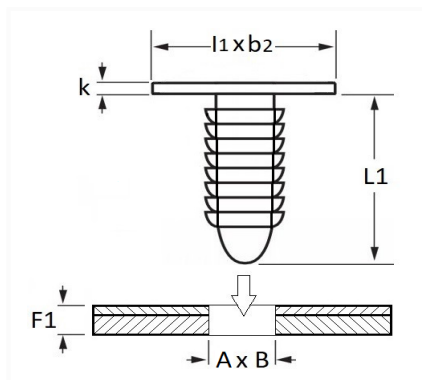

1 Allée des Bouleaux -F-95110 SANNOIS
 +33 (0)1 39 98 55 00
 info@restagraf.com

BEVESTIGINGSKLEM VOOR BEKLEDINGSMATERIAAL 6 X 10 mm OPSTAPTREDE

Item code	Number of References	Number of pieces	Conditioning
130124	1	8	

Technical informations	
l1	14 mm
b2	8.5 mm
k	1 mm
L1	14.3 mm
B	6 mm
A	10 mm
F1	1.2 mm

Materials
POLYAMIDE 66

Manufacturer correspondence*			
B.M.W	51711496621	MINI	51711496621

* Non contractual information given as indication