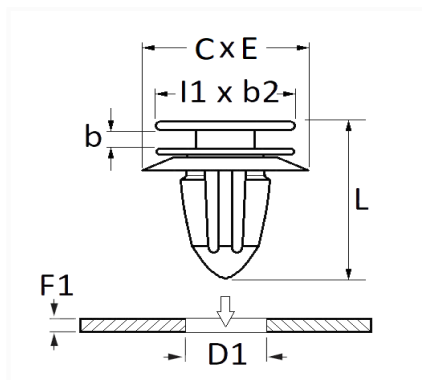

1 Allée des Bouleaux -F-95110 SANNOIS
 +33 (0)1 39 98 55 00
 info@restagraf.com

LEISTENKLEMME Ø 8 mm GÜRTELLINIE

Item code	Number of References	Number of pieces	Conditioning
130123	1	16	BEUTEL

Technical informations	
l1	14 mm
b2	10.8 mm
b	1.5 mm
L	18.3 mm
C	20 mm
E	17.8 mm
D1	8 mm
F1	0.7 → 1.2 mm