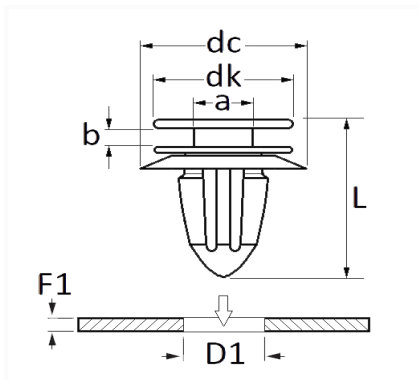

1 Allée des Bouleaux -F-95110 SANNOIS
 +33 (0)1 39 98 55 00
 info@restagraf.com

LEISTENKLEMME Ø 10,5 mm KOTFLÜGEL

Item code	Number of References	Number of pieces	Conditioning
130118	1	8	BEUTEL

Technical informations	
dk	12 mm
dc	18.5 mm
b	2.2 mm
a	5 mm
L	10.2 mm
D1	10.5 mm
F1	0.67 → 1 mm