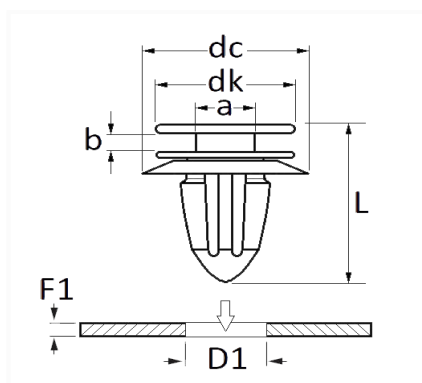

## AGRAFE DE MOULURE Ø 10,5 mm ÉLARGISSEUR D'AILE

| Code article | Nb de références | Nb de pièces | Conditionnement |
|--------------|------------------|--------------|-----------------|
| 130118       | 1                | 8            | SACHET          |

| Informations techniques |             |
|-------------------------|-------------|
| dk                      | 12 mm       |
| dc                      | 18.5 mm     |
| b                       | 2.2 mm      |
| a                       | 5 mm        |
| L                       | 10.2 mm     |
| D1                      | 10.5 mm     |
| F1                      | 0.67 → 1 mm |
|                         |             |
|                         |             |
|                         |             |