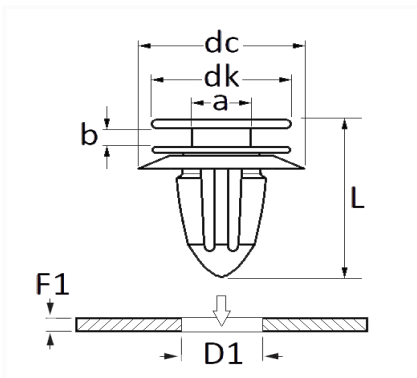

1 Allée des Bouleaux -F-95110 SANNOIS
 +33 (0)1 39 98 55 00
 info@restagraf.com

AGRAFE DE PANNEAU DE PORTE Ø 8,2 mm

Code article	Nb de références	Nb de pièces	Conditionnement
130099	1	7	SACHET

Informations techniques	
dk	13.2 mm
dc	17 mm
b	2.3 mm
a	5.5 mm
L	18.4 mm
D1	8.2 mm
F1	0.8 → 1.5 mm