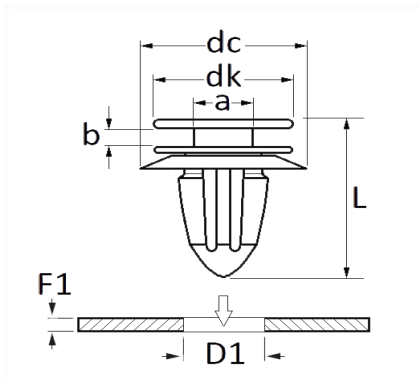

1 Allée des Bouleaux -F-95110 SANNOIS
 +33 (0)1 39 98 55 00
 info@restagraf.com

LEISTENKLEMME Ø 8,2 mm TÜRE VORNE UND HINTEN

Item code	Number of References	Number of pieces	Conditioning
130096	1	8	BEUTEL

Technical informations	
dk	12 mm
dc	18 mm
b	2 mm
a	4.5 mm
L	10.2 mm
$D1$	8.2 mm
$F1$	0.67 → 1 mm

Materials

COPOLYMERES POLYACETAT