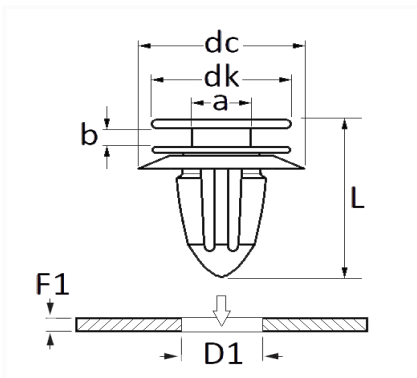

1 Allée des Bouleaux -F-95110 SANNOIS
 +33 (0)1 39 98 55 00
 info@restagraf.com

AGRAFE DE MOULURE Ø 8,2 mm PORTE AV ET AR

Code article	Nb de références	Nb de pièces	Conditionnement
130096	1	8	SACHET

Informations techniques	
dk	12 mm
dc	18 mm
b	2 mm
a	4.5 mm
L	10.2 mm
D1	8.2 mm
F1	0.67 → 1 mm