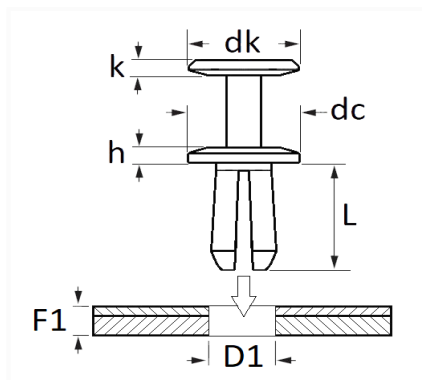

## RIVET PLASTIQUE Ø 7 mm CARTER D'AILE / PARE-BOUE

Code article	Nb de références	Nb de pièces	Conditionnement
130087	1	12	SACHET
228121	1	4	BLISTER

Informations techniques	
dk	14 mm
k	1.6 mm
dc	20 mm
h	2.5 mm
L	8.9 mm
D1	7 mm
F1	2 → 4 mm