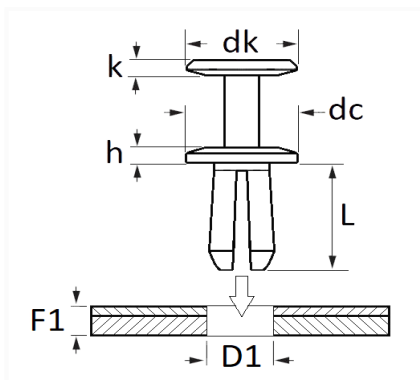

1 Allée des Bouleaux -F-95110 SANNOIS
 +33 (0)1 39 98 55 00
 info@restagraf.com

RIVET PLASTIQUE Ø 7 mm CARTER D'AILE / PARE-BOUE

| Code article | Nb de références | Nb de pièces | Conditionnement |
|--------------|------------------|--------------|-----------------|
| 130087 | 1 | 12 | SACHET |
| 228121 | 1 | 4 | BLISTER |

| Informations techniques | |
|-------------------------|----------|
| dk | 14 mm |
| k | 1.6 mm |
| dc | 20 mm |
| h | 2.5 mm |
| L | 8.9 mm |
| D1 | 7 mm |
| F1 | 2 → 4 mm |
| | |
| | |
| | |

Matières