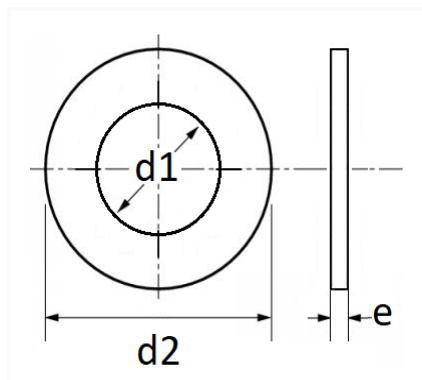

1 Allée des Bouleaux -F-95110 SANNOIS
 +33 (0)1 39 98 55 00
 info@restagraf.com

RONDELLE PLATE Ø 8 X 24 X 1,5 mm

Code article	Nb de références	Nb de pièces	Conditionnement
788	1	35	SACHET
40305	1	200	BOÎTE

Informations techniques	
d1	8.4 mm
d2	24 mm
e	1.5 mm

Matières

ACIER

Correspondances constructeurs*

CITROËN	22965039	OPEL (GM) N° Catalogue	2080249
---------	----------	------------------------	---------

Correspondances constructeurs*