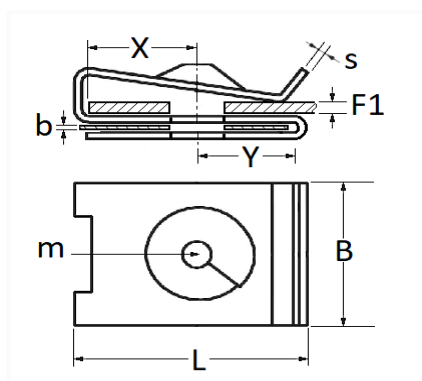

1 Allée des Bouleaux -F-95110 SANNOIS
 +33 (0)1 39 98 55 00
 info@restagraf.com

ÉCROU PLASTIQUE Ø 6 mm CARTER D'AILE / PARE-BOUE

Code article	Nb de références	Nb de pièces	Conditionnement
130082	1	6	SACHET

Informations techniques	
L	37 mm
B	20 mm
X	14 mm
Y	12 mm
s	1.45 → 2.1 mm
b	3.5 mm
F1	3.5 mm
m	Vis Matériaux Tendres Ø 6 mm

Correspondances constructeurs*

TOYOTA / LEXUS

9046705114

* Informations non contractuelles données à titre indicatif