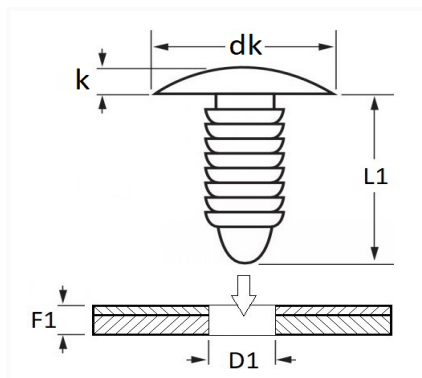

1 Allée des Bouleaux -F-95110 SANNOIS
 +33 (0)1 39 98 55 00
 info@restagraf.com

AGRAFE DE GARNISSAGE Ø 7 mm INSONORISANT CAPOT

Code article	Nb de références	Nb de pièces	Conditionnement
130081	1	12	SACHET

Informations techniques	
dk	25.3 mm
k	2.5 mm
L1	12.1 mm
D1	7 mm
F1	4.5 mm

Matières

POLYAMIDE 6

Correspondances constructeurs*

CITROËN - PEUGEOT	6822N5	TOYOTA / LEXUS	9046709041
-------------------	--------	----------------	------------