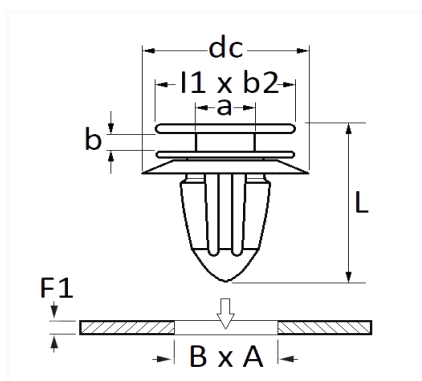

1 Allée des Bouleaux -F-95110 SANNOIS
 +33 (0)1 39 98 55 00
 info@restagraf.com

AGRAFE DE MOULURE 9,1 X 13 mm BAS DE CAISSE

Code article	Nb de références	Nb de pièces	Conditionnement
130043	1	9	SACHET

Informations techniques		
l1		20 mm
b2		16 mm
dc		23 mm
b		2.5 mm
a		6 x 9 mm
L		26.9 mm
B		9.1 mm
A		13 mm
F1		1.4 → 1.8 mm