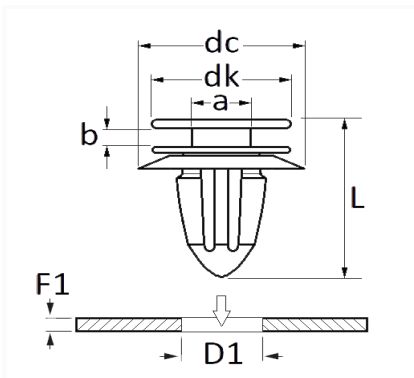

1 Allée des Bouleaux -F-95110 SANNOIS
 +33 (0)1 39 98 55 00
 info@restagraf.com

AGRAFE DE PANNEAU Ø 8,2 mm

Code article	Nb de références	Nb de pièces	Conditionnement
130041	1	8	SACHET

Informations techniques	
dk	22.4 mm
dc	18 mm
b	3 mm
a	4.9 mm
L	20.4 mm
D1	8.2 mm
F1	0.62 → 1.5 mm