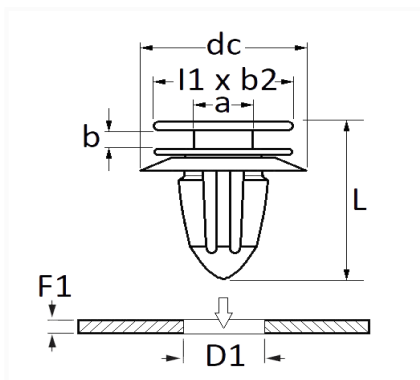

1 Allée des Bouleaux -F-95110 SANNOIS
 +33 (0)1 39 98 55 00
 info@restagraf.com

AGRAFE DE MOULURE Ø 7,5 mm AILE

Code article	Nb de références	Nb de pièces	Conditionnement
130039	1	12	SACHET

Informations techniques	
l1	19.6 mm
b2	11.5 mm
dc	21 mm
b	1.6 mm
a	5 mm
L	16.3 mm
D1	7.5 mm
F1	0.7 → 1.2 mm

Matières

POLYACETAL COPOLYMERE

Correspondances constructeurs*

MINI 07132757821

* Informations non contractuelles données à titre indicatif