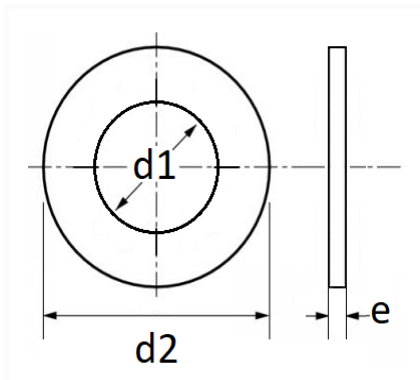

1 Allée des Bouleaux -F-95110 SANNOIS
+33 (0)1 39 98 55 00
info@restagraf.com

RONDELLE PLATE Ø 5 X 24 X 1,2 mm

Code article	Nb de références	Nb de pièces	Conditionnement
785	1	45	SACHET
40302	1	200	BOÎTE

Informations techniques	
d1	5.3 mm
d2	24 mm
e	1.2 mm

Matières

ACIER