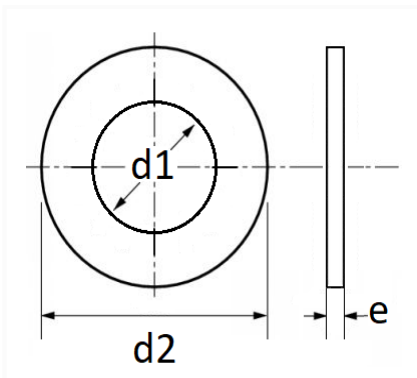

## RONDELLE PLATE Ø 4 X 24 X 1 mm

Code article	Nb de références	Nb de pièces	Conditionnement
784	1	50	SACHET
40301	1	200	BOÎTE

Informations techniques	
d1	4.3 mm
d2	24 mm
e	1 mm

Matières

ACIER