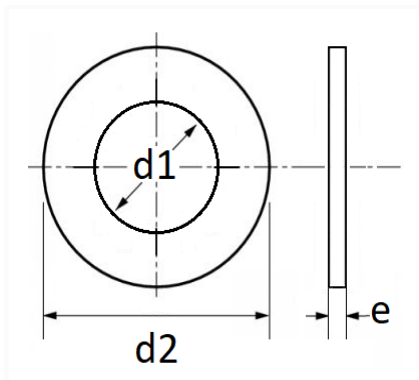

1 Allée des Bouleaux -F-95110 SANNOIS
 +33 (0)1 39 98 55 00
 info@restagraf.com

SCHEIBE FLACH Ø 4 X 24 X 1 mm

Item code	Number of References	Number of pieces	Conditioning
784	1	50	BEUTEL
40301	1	200	BEHÄLTER

Technical informations	
d1	4.3 mm
d2	24 mm
e	1 mm

Materials
STAHL