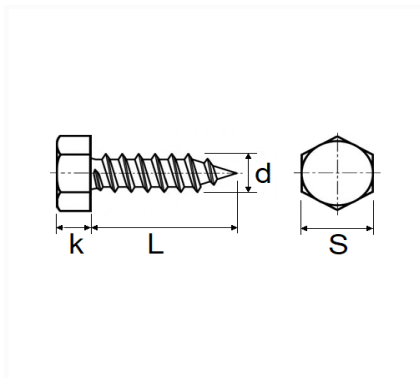

1 Allée des Bouleaux -F-95110 SANNOIS
 +33 (0)1 39 98 55 00
 info@restagraf.com

ZELFTAPPENDE SCHROEF MET ZESKANTKOP Ø 4.8 X 16 mm DIN 7976

Item code	Number of References	Number of pieces	Conditioning
780	1	30	

Technical informations	
s	7 mm
k	3.6 mm
L	16 mm
d	4.8 mm