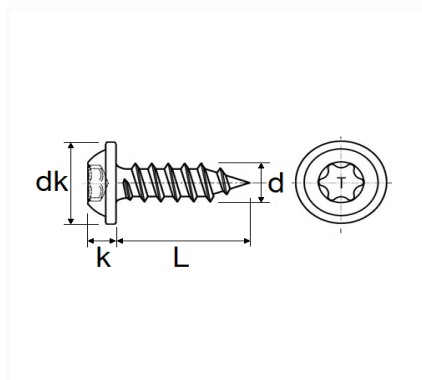

VIS À TÔLE RLX ZN NOIR Ø 4,2 X 16 mm NFE 25-655

Code article	Nb de références	Nb de pièces	Conditionnement
769	1	30	SACHET
220769	1	20	BLISTER

Informations techniques	
dk	9.5 mm
k	2.5 mm
L	16 mm
d	4.2 mm
T	X20