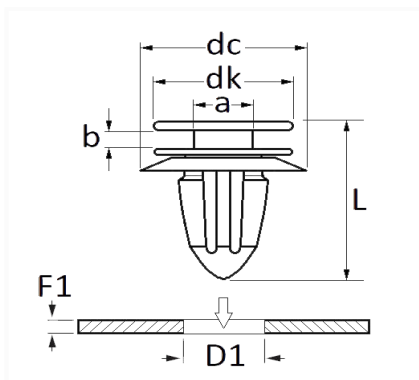

1 Allée des Bouleaux -F-95110 SANNOIS
 +33 (0)1 39 98 55 00
 info@restagraf.com

PLATTENCLIP Ø 8,5 mm TÜRVERKLEIDUNG

Item code	Number of References	Number of pieces	Conditioning
42652	1	100	BEHÄLTER
130093	1	12	BEUTEL

Technical informations	
dk	13 mm
dc	18 mm
b	2.6 mm
a	5.6 mm
L	19.9 mm
D1	8.5 mm
F1	0.7 → 1.6 mm

Materials
POLYACETAT

Manufacturer correspondence*			
JAGUAR	T4N9812	JAGUAR	W780624SJ00

Manufacturer correspondence*			
LAND ROVER	LR090382	LAND ROVER	W780624SJ00
MITSUBISHI	MU000571	PEUGEOT / CITROËN	6822RH
PEUGEOT / CITROËN	6823HT	SUZUKI	0940910318
SUZUKI	0940910318000	TOYOTA	9046709206
TOYOTA	90467A0005	TOYOTA	90467T0019
TOYOTA	90467W0010		