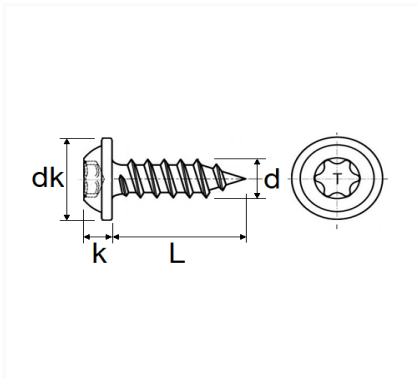

VIS À TÔLE RLX ZN NOIR Ø 4,2 X 19 mm NFE 25-655

Code article	Nb de références	Nb de pièces	Conditionnement
770	1	30	SACHET
220770	1	20	BLISTER

Informations techniques	
dk	9.5 mm
k	2.5 mm
L	19 mm
d	4.2 mm
T	X20