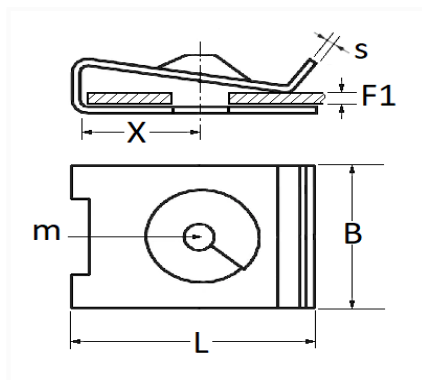

KLEMMOER Ø 4,8 mm BUMPER EN WIELBEHUIZING / SPATLAP

Item code	Number of References	Number of pieces	Conditioning
42648	1	100	
12139	1	12	

Technical informations	
L	15 mm
B	12 mm
X	6 mm
s	0.6 mm
F1	1.5 → 2.4 mm
m	Vis à Tôle Ø 4.8 mm