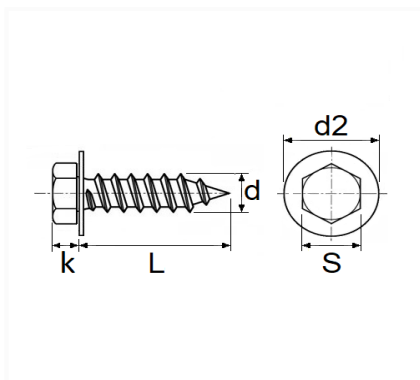

1 Allée des Bouleaux -F-95110 SANNOIS
 +33 (0)1 39 98 55 00
 info@restagraf.com

BLECHSCHRAUBE AUßENSECHSKANT MIT SCHEIBE Ø 4,8 X 19 mm DIN 7976

Item code	Number of References	Number of pieces	Conditioning
42643	1	100	BEHÄLTER
11010	1	35	BEUTEL

Technical informations	
s	7 mm
k	3 mm
d2	16 mm
L	19 mm
d	4.8 mm

Manufacturer correspondence*			
OPEL (GM) Katalognummer	2037024	OPEL (GM) Teilenummer	11092633
PEUGEOT / CITROËN	692524		

* Non contractual information given as indication