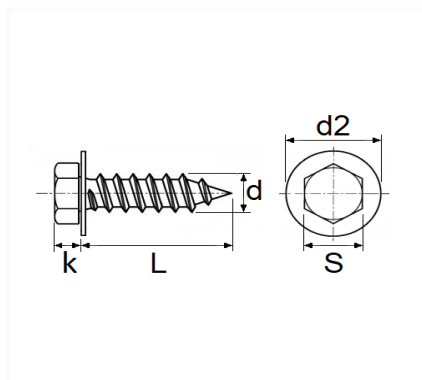

VIS À TÔLE TÊTE HEXAGONALE AVEC RONDELLE Ø 4,8 x 19 mm DIN 7976

| Code article | Nb de références | Nb de pièces | Conditionnement |
|--------------|------------------|--------------|-----------------|
| 42643 | 1 | 100 | BOÎTE |
| 11010 | 1 | 35 | SACHET |

| Informations techniques | |
|-------------------------|--------|
| s | 7 mm |
| k | 3 mm |
| d2 | 16 mm |
| L | 19 mm |
| d | 4.8 mm |
| | |
| | |
| | |
| | |
| | |

Correspondances constructeurs*

| | | | |
|-----------------------|----------|------------------------|---------|
| CITROËN - PEUGEOT | 692524 | OPEL (GM) N° Catalogue | 2037024 |
| OPEL (GM) N° de Pièce | 11092633 | | |