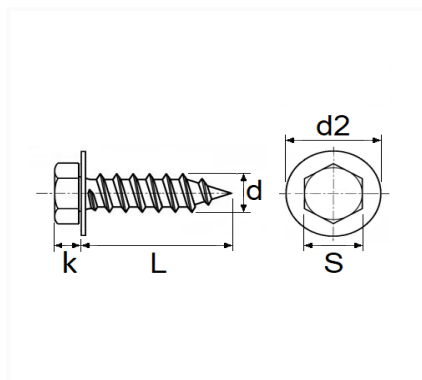

1 Allée des Bouleaux -F-95110 SANNOIS
 +33 (0)1 39 98 55 00
 info@restagraf.com

VIS À TÔLE TÊTE HEXAGONALE AVEC RONDELLE Ø 4,8 x 19 mm DIN 7976

Code article	Nb de références	Nb de pièces	Conditionnement
42643	1	100	BOÎTE
11010	1	35	SACHET

Informations techniques	
s	7 mm
k	3 mm
d2	16 mm
L	19 mm
d	4.8 mm

Correspondances constructeurs*

CITROËN - PEUGEOT	692524	OPEL (GM) N° Catalogue	2037024
OPEL (GM) N° de Pièce	11092633		

* Informations non contractuelles données à titre indicatif