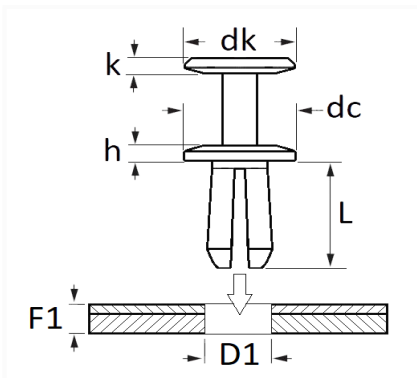

1 Allée des Bouleaux -F-95110 SANNOIS
 +33 (0)1 39 98 55 00
 info@restagraf.com

RIVET PLASTIQUE Ø 6 → 6,5 mm BOUCLIER

Code article	Nb de références	Nb de pièces	Conditionnement
42639	1	100	BOÎTE
10376	1	10	SACHET

Informations techniques	
dk	8 mm
k	1.4 mm
dc	15 mm
h	2 mm
L	15 mm
D1	6 → 6.5 mm
F1	2 → 10 mm

Matières

POLYAMIDE 66

Correspondances constructeurs*

B.M.W	51111908077	LAND ROVER	EYQ100120
-------	-------------	------------	-----------