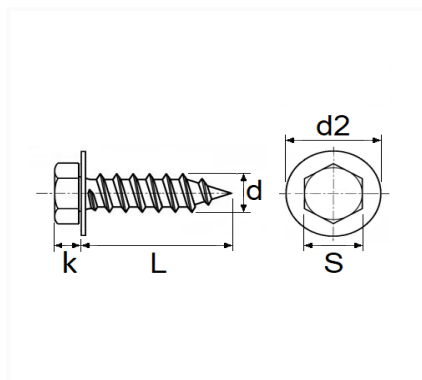

1 Allée des Bouleaux -F-95110 SANNOIS
 +33 (0)1 39 98 55 00
 info@restagraf.com

VIS À TÔLE TÊTE HEXAGONALE AVEC RONDELLE Ø 6,3 x 19 mm DIN 7976 AILE AV ET BOUCLIER

Code article	Nb de références	Nb de pièces	Conditionnement
42635	1	100	BOÎTE
653	1	50	SACHET

Informations techniques	
s	10 mm
k	4.8 mm
d2	18 mm
L	19 mm
d	6.3 mm

Matières

ACIER

Correspondances constructeurs*

ALTERNATIVE À SEAT	311821143	ALTERNATIVE À VOLKSWAGEN	311821143
--------------------	-----------	--------------------------	-----------