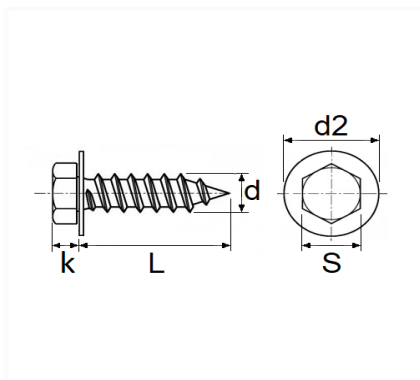

VIS À TÔLE TÊTE HEXAGONALE AVEC RONDELLE Ø 6,3 x 19 mm DIN 7976 AILE AV ET BOUCLIER

Code article	Nb de références	Nb de pièces	Conditionnement
42635	1	100	BOÎTE
653	1	50	SACHET

Informations techniques	
s	10 mm
k	4.8 mm
d2	18 mm
L	19 mm
d	6.3 mm